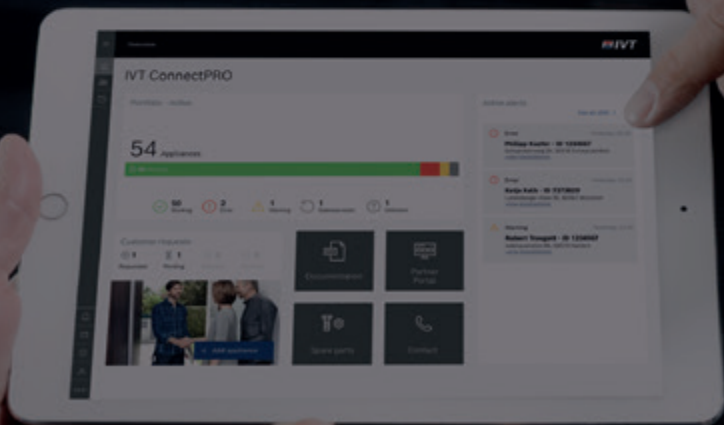

IVT ConnectPRO

Smartare och mer lönsam serviceverksamhet med digital övervakning av installerade värmepumpar.

IVT
VÄRMEPUMPAR

Enkel övervakning av installerade pumpar

Optimera din serviceverksamhet med IVT ConnectPRO

Håll dig uppdaterad & förberedd

Med IVT ConnectPRO ser du enkelt status på alla dina installerade värmepumpar. Du blir också informerad via e-post när något händer, som felmeddelanden. Du kan alltså veta vad som är fel redan innan kunden ringer. Och vara proaktiv eller helt enkelt förberedd när samtalet väl kommer. Smartare serviceverksamhet – och bättre service till kunden. Det är IVT ConnectPRO.

Smidigt för kunden – smart för dig

För kunden innebär IVT ConnectPRO ett smidigare ägande. Din kund behöver nämligen bara godkänna att installationen övervakas, och kan sedan räkna med att du sköter resten. Det är upp till dig att uppmärksamma, informera och erbjuda åtgärder vid eventuella fel och servicetillfällen – och med IVT ConnectPRO är det enkelt.

Effektivare kundbesök

Med IVT ConnectPRO är du förberedd inför varje kundbesök. Tack vare informationen om kundens installation, systemstatus och eventuella felmeddelanden tillsammans med dina tidigare anteckningar blir ditt kundbesök effektivt. Varje gång. Din kund upplever att du alltid kommer väl förberedd och löser alla eventuella problem – precis som en värmepumpsexpert ska. Det ger nöjda lojala kunder, ett rykte som snabbt sprider sig.