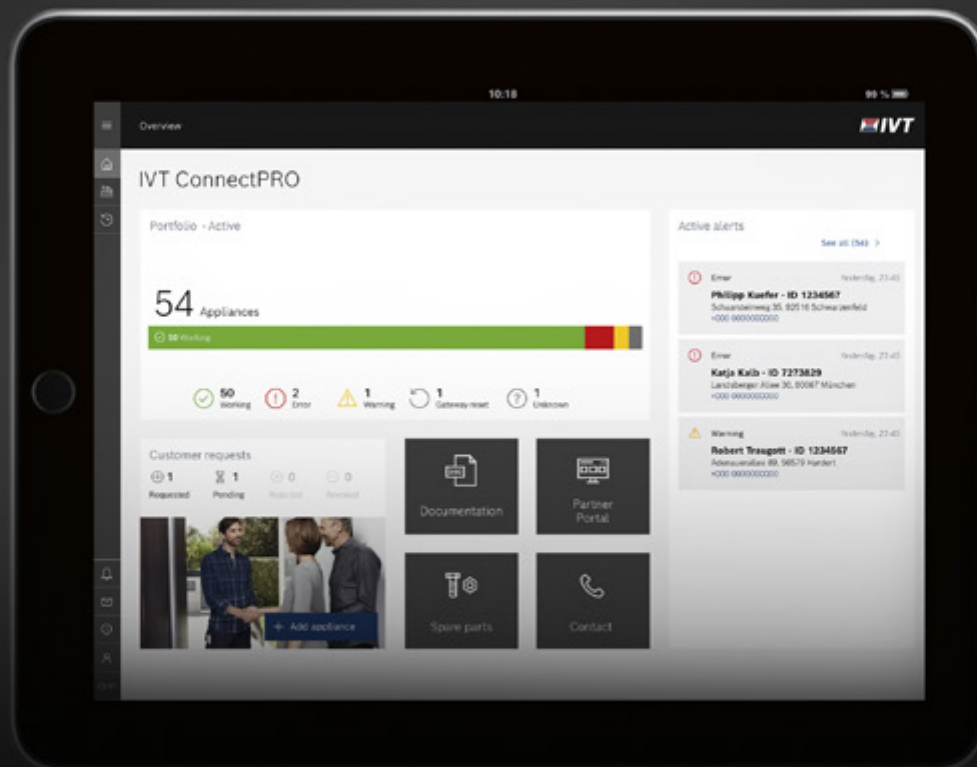

Detta är ConnectPRO

- Alla dina installationer digitalt – ett knapptryck bort
- Fungerar med alla IVT-pumpar med integrerad IP-modul och EMS bus.
- Mobil webbaserad plattform – fungerar på alla enheter, både stationära och mobila – på kontoret och ute på vägarna.
- Fungerar med alla de vanliga webbläsarna.
- Säkert – all data är krypterad (https).
- Kundens data är skyddad i enlighet med GDPR-direktiven.

Fungerar till följande

Styrsystem*	REGO 2000	REGO 2000	REGO 2000	REGO 3000	REGO 2000	REGO 2000	REGO 3000
Värmepump	AIRX	AIRSPPLIT	GEO 300	GEO 500	VENT 202	VENT 302	VENT 402
ConnectPRO	✓	✓	✓	✓	✓	✓	✓

* Kompatibel med styrning som har EMS bus